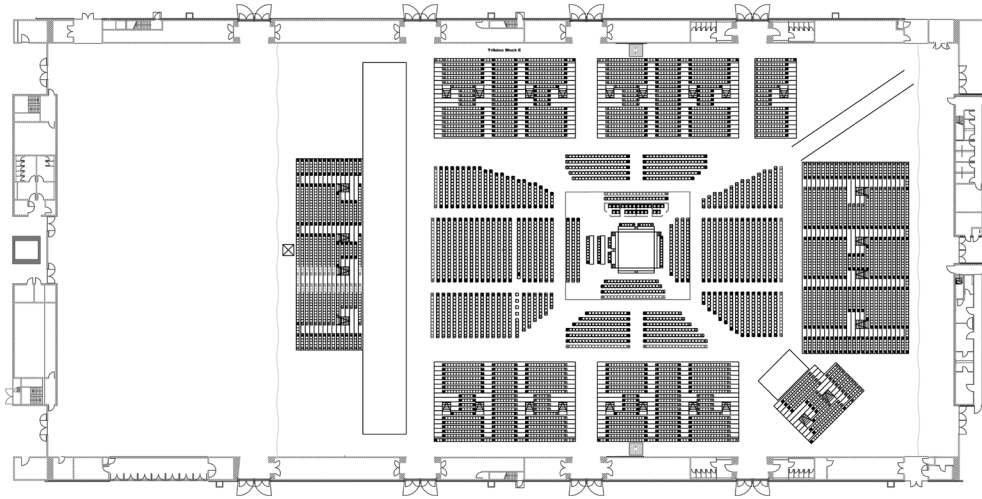

dm-arena

Bestuhlung Boxkampf

Bestuhlung Konzert

Bestuhlung Kongress

Raumbezeichnung	Bereich	Maße					Belastbarkeit	Bestuhlung				
		Fläche [m ²]	Länge [m]	Breite [m]	Höhe min. [m]	Höhe max. [m]		Bodenbelastung [kg pro m ²]	Reihe	Parlam.	Bankett längs	Bankett rund [8er-Tische]
dm-arena	Süd/EG	12.500	162,50	74,50	15,00	22,00	3.000	10.000	5.000	6.500	2.400	14.000