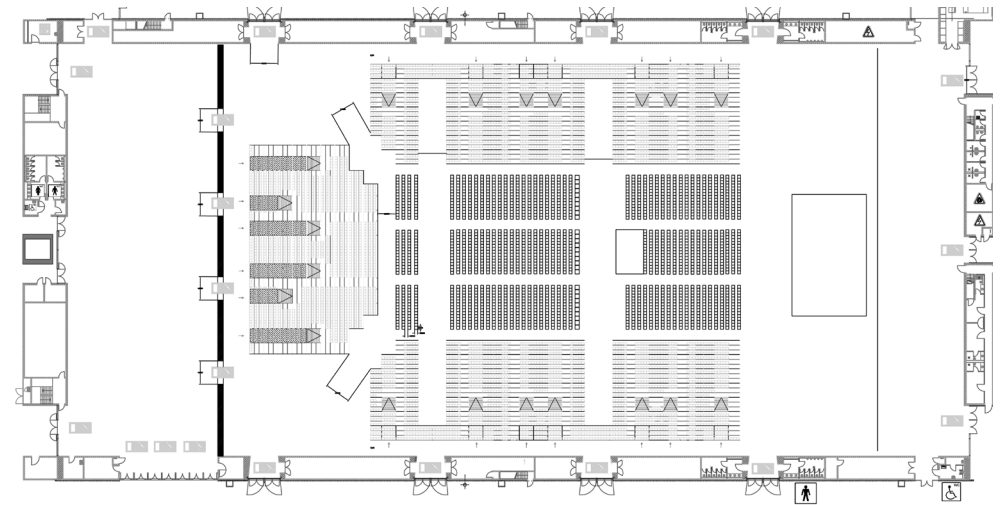

dm-arena

Bestuhlung Boxkampf

Bestuhlung Konzert

Bestuhlung Kongress

Raumbezeichnung	Bereich	Maße					Belastbarkeit	Bestuhlung				
		Fläche [m ²]	Länge [m]	Breite [m]	Höhe min. [m]	Höhe max. [m]		Bodenbelastung [kg pro m ²]	Reihe	Parlam.	Bankett längs	Bankett rund [8er-Tische]
dm-arena	Süd/EG	12.500	162,50	74,50	15,00	22,00	3.000	10.000	5.000	6.500	2.400	14.000