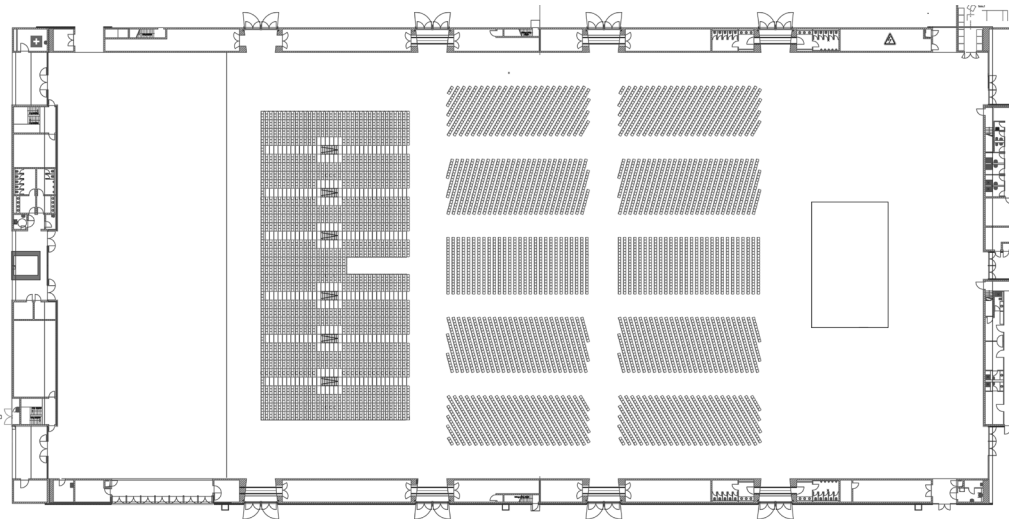

dm-arena

Bestuhlung Boxkampf

Bestuhlung Konzert

Bestuhlung Kongress

Raumbezeichnung	Bereich	Maße					Belastbarkeit	Bestuhlung				
		Fläche [m ²]	Länge [m]	Breite [m]	Höhe min. [m]	Höhe max. [m]		Bodenbelastung [kg pro m ²]	Reihe	Parlam.	Bankett längs	Bankett rund [8er-Tische]
dm-arena	Süd/EG	12.500	162,50	74,50	15,00	22,00	3.000	10.000	5.000	6.500	2.400	14.000