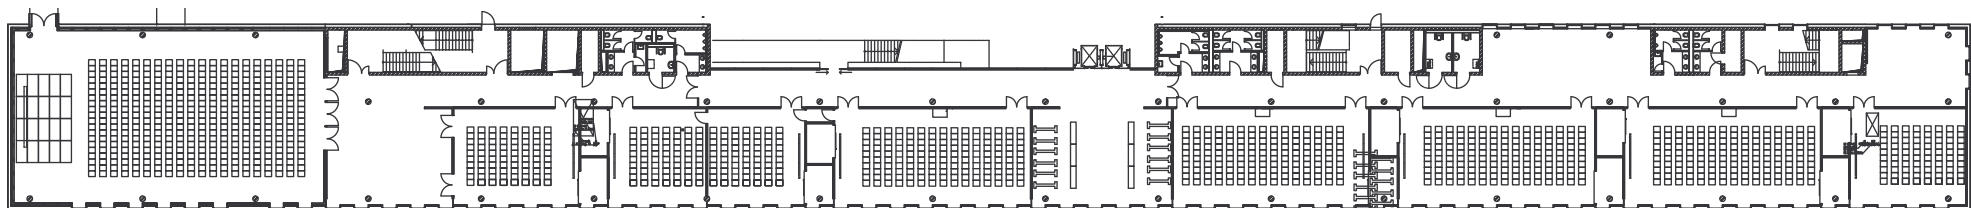

MESSE KONFERENZ CENTER

Raumbezeichnung	Bereich	Maße				Bestuhlung						
		Fläche [m ²]	Länge [m]	Breite [m]	Höhe [m]	Reihe	Parlam.	U-Form	Bankett längs	Bankett rund [8er-Tische]	Blocktafel	Empfang
Messe Konferenz Center												
Konferenzsaal (West)	ZG/2. OG	440	28,00	15,50	2,90-6,00	400	216	70	240	120	-	300
Konferenzraum 1	ZG/2. OG	99	11,40	8,70	3,00	70	53	28	60	-	36	70
Konferenzraum 2	ZG/2. OG	77	8,70	8,70	3,00	60	35	24	46	-	32	54
Konferenzraum 3	ZG/2. OG	77	8,70	8,70	3,00	60	35	24	46	-	32	54
Konferenzraum 4	ZG/2. OG	88	10,10	8,70	3,00	70	45	24	50	-	32	60
Konferenzraum 5	ZG/2. OG	66	7,50	8,70	3,00	40	25	20	40	-	28	45
Konferenzraum 6	ZG/2. OG	66	7,50	8,70	3,00	40	25	20	40	-	28	45
Konferenzraum 7	ZG/2. OG	88	10,10	8,70	3,00	70	45	28	50	-	32	60
Konferenzraum 8	ZG/2. OG	88	10,10	8,70	3,00	70	45	28	50	-	32	60
Konferenzraum 9	ZG/2. OG	66	7,50	8,70	3,00	40	25	20	40	-	28	45
Konferenzraum 10	ZG/2. OG	88	10,10	8,70	3,00	70	45	28	50	-	32	60
Konferenzraum 11	ZG/2. OG	66	7,50	8,70	3,00	40	25	20	40	-	28	45
Konferenzraum 12	ZG/2. OG	91	10,50	8,70	3,00	70	45	24	60	-	32	60
Konferenzraum 4/5	ZG/2. OG	154	17,70	8,70	3,00	150	84	50	108	-	52	100
Konferenzraum 6/7	ZG/2. OG	154	17,70	8,70	3,00	150	84	50	108	-	52	100
Konferenzraum 8/9	ZG/2. OG	154	17,70	8,70	3,00	150	84	50	108	-	52	100
Konferenzraum 10/11	ZG/2. OG	154	17,70	8,70	3,00	150	84	50	108	-	52	100
Foyer 1	ZG/2. OG	126	11,30	8,70	3,00	-	-	-	-	-	-	85
Foyer 2	ZG/2. OG	110	12,60	8,70	3,00	-	-	-	-	-	-	-
Foyer 3	ZG/2. OG	115	15,20	7,00	3,00	-	-	-	-	-	-	-
Foyer 4	ZG/2. OG	64	8,90	7,00	3,00	-	-	-	-	-	-	75
Konferenz Ost	Ost/OG	1.600	60,00	23,00	2,80	800	336	-	650	440	-	800

Parlamentarische Bestuhlung

Konferenzsaal

Reihenbestuhlung

Konferenzsaal

Konferenz West