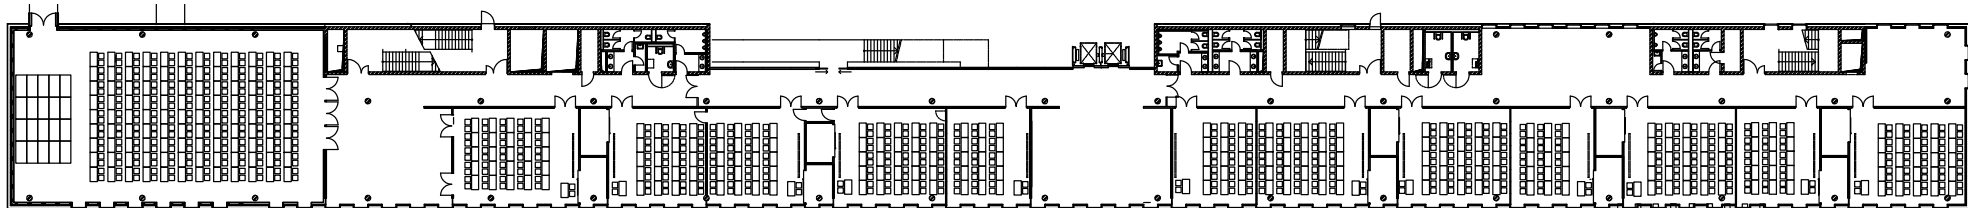

MESSE KONFERENZ CENTER

Raumbezeichnung	Bereich	Maße				Bestuhlung						
		Fläche [m ²]	Länge [m]	Breite [m]	Höhe [m]	Reihe	Parlam.	U-Form	Bankett längs	Bankett rund [8er-Tische]	Blocktafel	Empfang
Messe Konferenz Center												
Konferenzsaal (West)	ZG/2. OG	440	28,00	15,50	2,90-6,00	400	216	70	240	120	-	300
Konferenzraum 1	ZG/2. OG	99	11,40	8,70	3,00	70	53	28	60	-	36	70
Konferenzraum 2	ZG/2. OG	77	8,70	8,70	3,00	60	35	24	46	-	32	54
Konferenzraum 3	ZG/2. OG	77	8,70	8,70	3,00	60	35	24	46	-	32	54
Konferenzraum 4	ZG/2. OG	88	10,10	8,70	3,00	70	45	24	50	-	32	60
Konferenzraum 5	ZG/2. OG	66	7,50	8,70	3,00	40	25	20	40	-	28	45
Konferenzraum 6	ZG/2. OG	66	7,50	8,70	3,00	40	25	20	40	-	28	45
Konferenzraum 7	ZG/2. OG	88	10,10	8,70	3,00	70	45	28	50	-	32	60
Konferenzraum 8	ZG/2. OG	88	10,10	8,70	3,00	70	45	28	50	-	32	60
Konferenzraum 9	ZG/2. OG	66	7,50	8,70	3,00	40	25	20	40	-	28	45
Konferenzraum 10	ZG/2. OG	88	10,10	8,70	3,00	70	45	28	50	-	32	60
Konferenzraum 11	ZG/2. OG	66	7,50	8,70	3,00	40	25	20	40	-	28	45
Konferenzraum 12	ZG/2. OG	91	10,50	8,70	3,00	70	45	24	60	-	32	60
Konferenzraum 4/5	ZG/2. OG	154	17,70	8,70	3,00	150	84	50	108	-	52	100
Konferenzraum 6/7	ZG/2. OG	154	17,70	8,70	3,00	150	84	50	108	-	52	100
Konferenzraum 8/9	ZG/2. OG	154	17,70	8,70	3,00	150	84	50	108	-	52	100
Konferenzraum 10/11	ZG/2. OG	154	17,70	8,70	3,00	150	84	50	108	-	52	100
Foyer 1	ZG/2. OG	126	11,30	8,70	3,00	-	-	-	-	-	-	85
Foyer 2	ZG/2. OG	110	12,60	8,70	3,00	-	-	-	-	-	-	-
Foyer 3	ZG/2. OG	115	15,20	7,00	3,00	-	-	-	-	-	-	-
Foyer 4	ZG/2. OG	64	8,90	7,00	3,00	-	-	-	-	-	-	75
Konferenz Ost	Ost/OG	1.600	60,00	23,00	2,80	800	336	-	650	440	-	800

Parlamentarische Bestuhlung

Konferenzsaal

Reihenbestuhlung

Konferenzsaal

Konferenz West