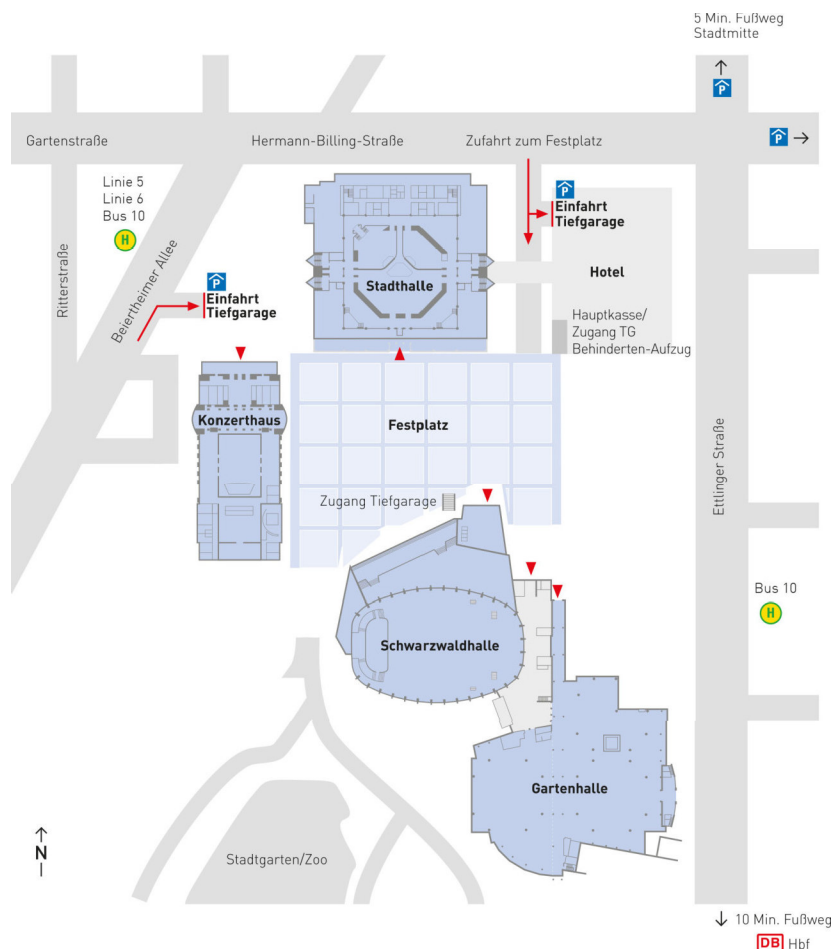

## Parken am Kongresszentrum Karlsruhe

Unser Standort Kongresszentrum bietet Platz für 1.000 PKW in der öffentlichen Tiefgarage am Festplatz. Die maximale Einfahrtshöhe in unserer Tiefgarage beträgt 1,90m. Bei ausgewählten Veranstaltungen bietet der Festplatz zusätzlichen Raum für etwa 80 PKW beziehungsweise 20 Busse oder LKW.

Die Tiefgarage verfügt auf dem Parkdeck C über drei grün markierte E-Ladestation-Parkplätze. Hier können Sie Ihr Elektrofahrzeug (mit Typ 2 Stecker bis 22 kW) kostenfrei aufladen.

### Hinweise:

Wir empfehlen, das Parkticket bereits vor den Abend-Veranstaltungen an einem der Automaten zu entwerfen. So vermeiden Sie Wartezeiten an den Kassenautomaten oder bei unserem Personal.

Die Veranstaltungspauschale in Höhe von 5,- Euro gilt ab 1 Stunde vor Einlass.

Für Kongress-Teilnehmer und Aussteller bieten wir gesonderte Tarife an. Bitte wenden Sie sich hierzu mit Ihrem Nachweis an die Parkzentrale der Tiefgarage.

Übernachtungen im Wohnmobil sind auf dem Festplatz leider nicht gestattet.