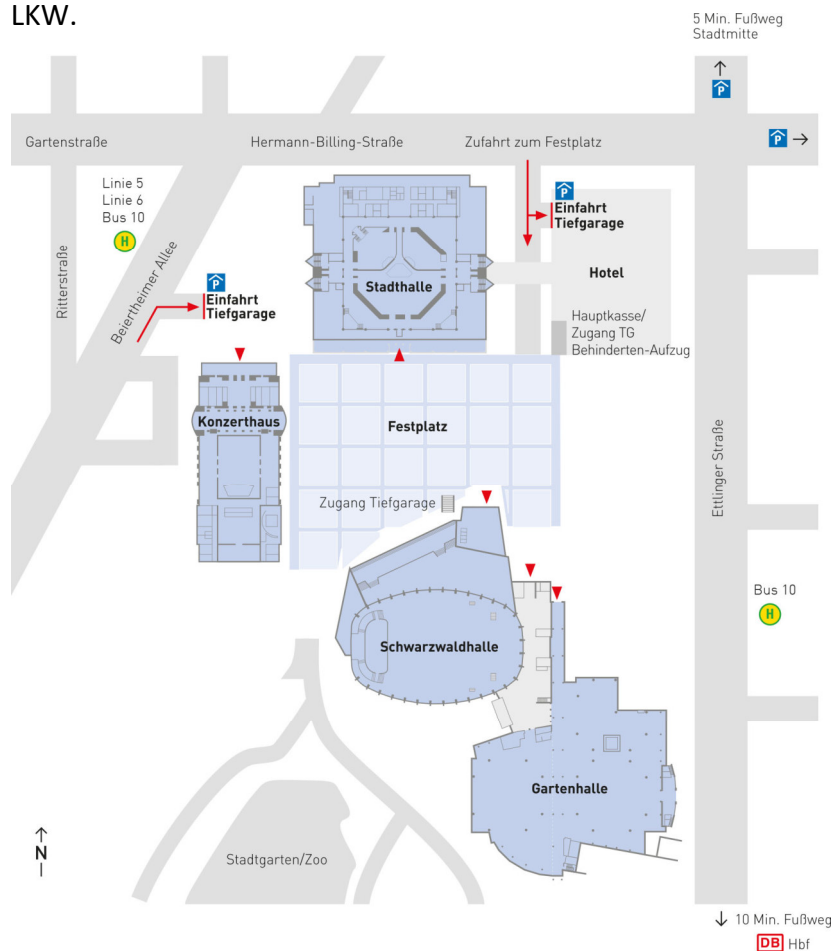

## Parken am Kongresszentrum Karlsruhe

Unser Standort Kongresszentrum bietet Platz für 1.000 PKW in der öffentlichen Tiefgarage am Festplatz. Die maximale Einfahrtshöhe in unserer Tiefgarage beträgt 1,90 m. Bei ausgewählten Veranstaltungen bietet der Festplatz zusätzlichen Raum für etwa 80 PKW beziehungsweise 20 Busse oder LKW.

Die Tiefgarage verfügt auf dem Parkdeck C über drei grün markierte E-Ladestation-Parkplätze. Hier können Sie Ihr Elektrofahrzeug (mit Typ 2 Stecker bis 22 kW) kostenfrei aufladen.

### Hinweise:

Wir empfehlen, das Parkticket bereits vor den Abend-Veranstaltungen an einem der Automaten zu entwerfen. So vermeiden Sie Wartezeiten an den Kassenautomaten oder bei unserem Personal.

Die Veranstaltungspauschale in Höhe von 5,- Euro gilt ab 1 Stunde vor Einlass.

Übernachtungen im Wohnmobil sind auf dem Festplatz leider nicht gestattet.