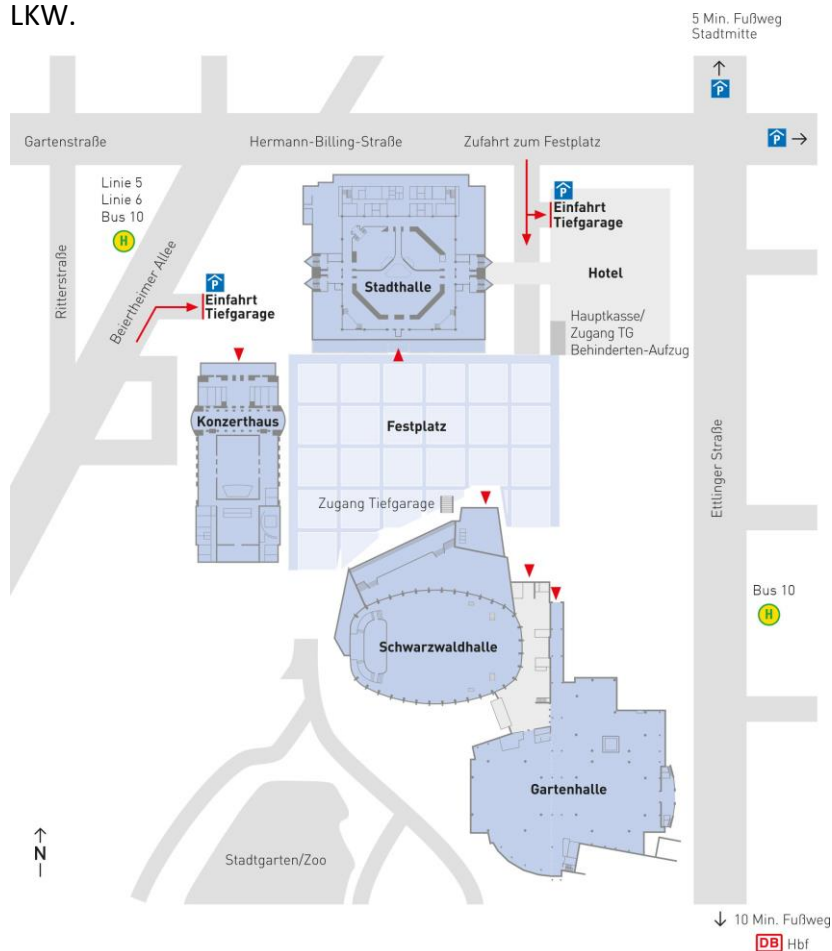

Parken am Kongresszentrum Karlsruhe

Unser Standort Kongresszentrum bietet Platz für 1.000 PKW in der öffentlichen Tiefgarage am Festplatz. Die maximale Einfahrtshöhe in unserer Tiefgarage beträgt 2,00 m. Bei ausgewählten Veranstaltungen bietet der Festplatz zusätzlichen Raum für etwa 80 PKW beziehungsweise 20 Busse oder LKW.

Die Tiefgarage verfügt auf dem Parkdeck C über drei grün markierte E-Ladestation-Parkplätze. Hier können Sie Ihr Elektrofahrzeug (mit Typ 2 Stecker bis 22 kW) kostenfrei aufladen.

Hinweise:

Wir empfehlen, das Parkticket bereits vor den Abend-Veranstaltungen an einem der Automaten zu entwerten. So vermeiden Sie Wartezeiten an den Kassenautomaten oder bei unserem Personal.

Die Veranstaltungspauschale in Höhe von 5,- Euro gilt ab 1 Stunde vor Einlass.

Übernachtungen im Wohnmobil sind auf dem Festplatz leider nicht gestattet.