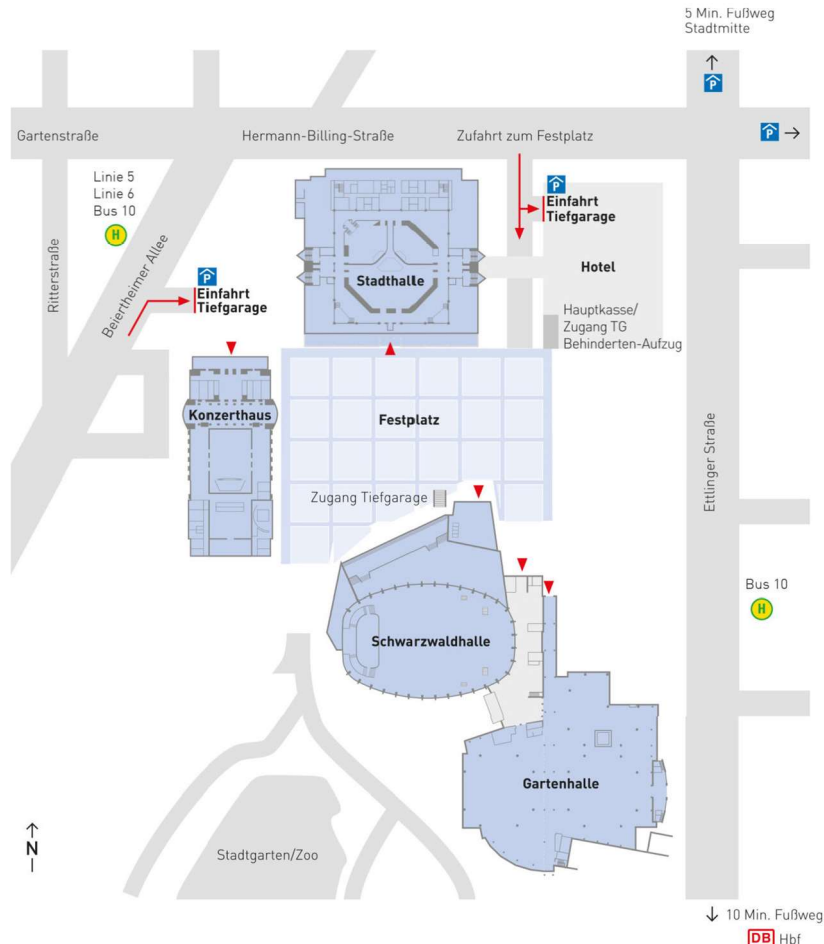

Parken am Kongresszentrum Karlsruhe

Unser Standort Kongresszentrum bietet Platz für 1.000 PKW in der öffentlichen Tiefgarage am Festplatz. Die maximale Einfahrtshöhe in unserer Tiefgarage beträgt 1,90 m. Bei ausgewählten Veranstaltungen bietet der Festplatz zusätzlichen Raum für etwa 80 PKW beziehungsweise 20 Busse oder LKW.

Die Tiefgarage verfügt auf dem Parkdeck C über drei grün markierte E- Ladestation-Parkplätze. Hier können Sie Ihr Elektrofahrzeug (mit Typ 2 Stecker bis 22 kW) kostenfrei aufladen.

Hinweise:

Wir empfehlen, das Parkticket bereits vor den Abend-Veranstaltungen an einem der Automaten zu entwerfen. So vermeiden Sie Wartezeiten an den Kassenautomaten oder bei unserem Personal.

Die Veranstaltungspauschale in Höhe von 6,- Euro gilt, in der Regel, ab 1 Stunde vor Einlass.

Für Kongress-Teilnehmer und Aussteller bieten wir gesonderte Tarife an. Bitte wenden Sie sich hierzu mit Ihrem Nachweis an die Parkzentrale der Tiefgarage.

Übernachtungen im Wohnmobil sind auf dem Festplatz leider nicht gestattet.