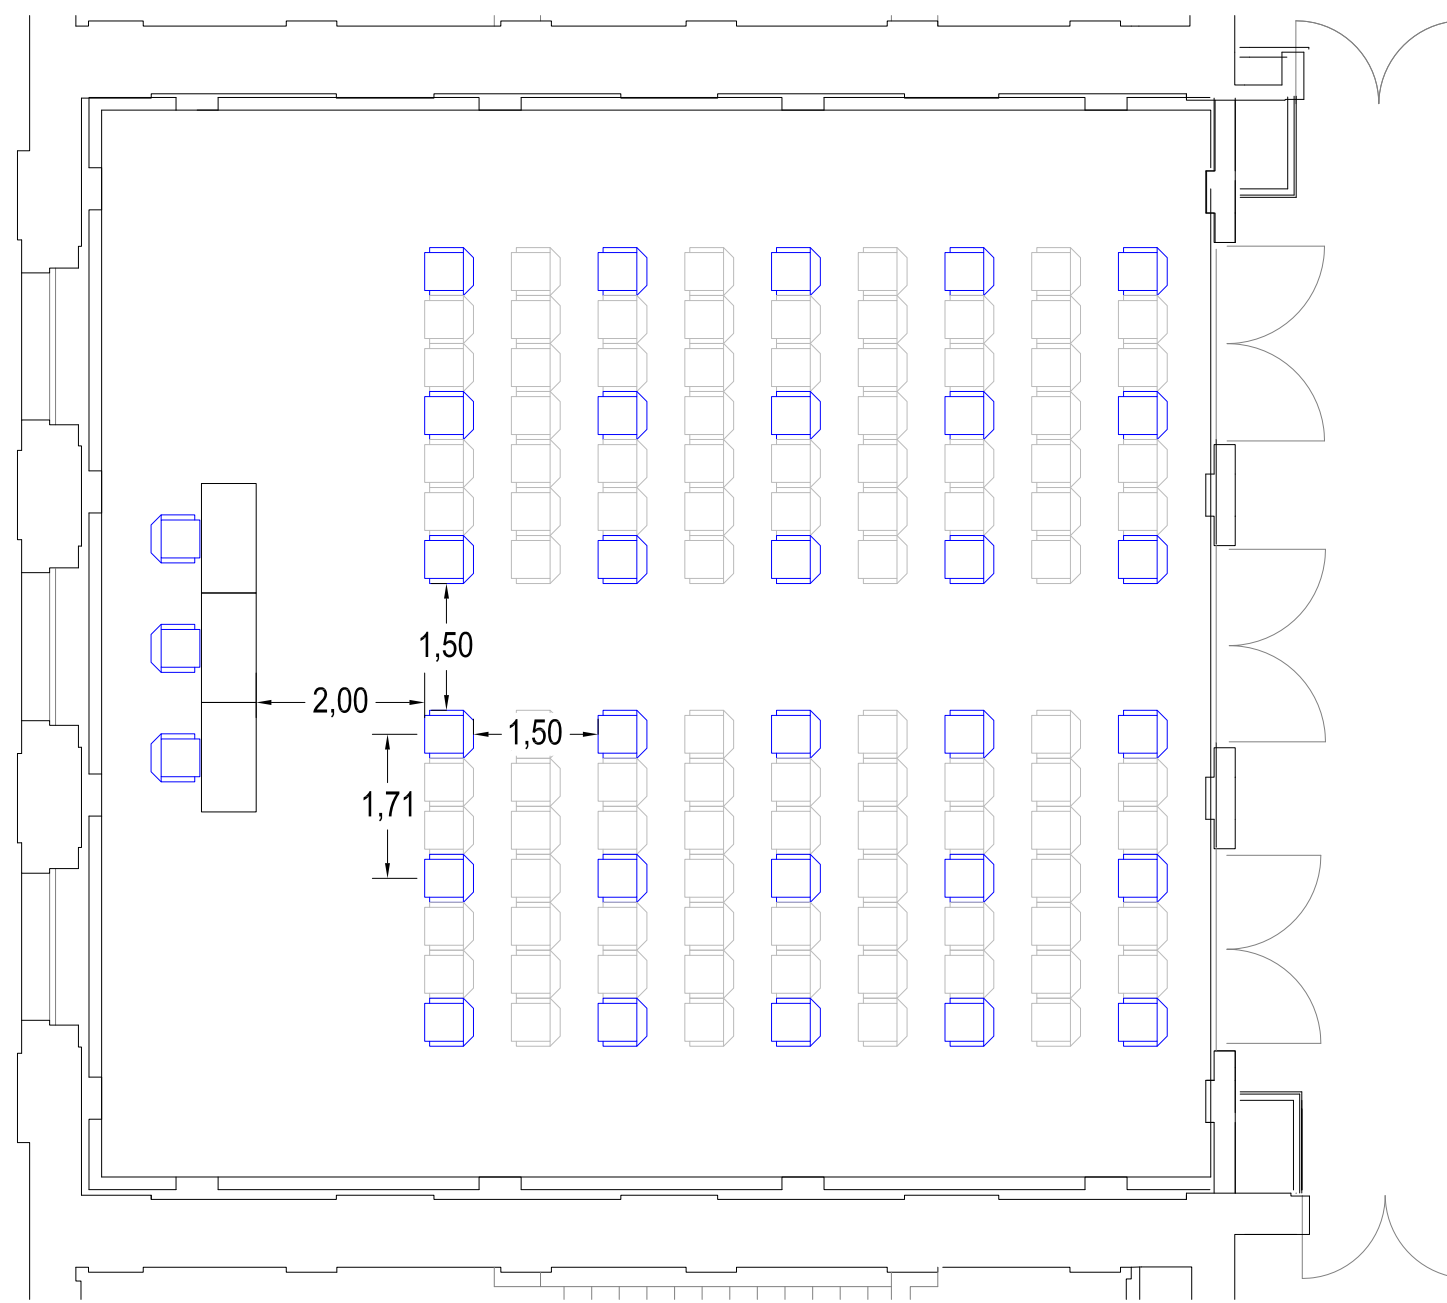

Konzerthaus Kleiner Saal OG

gem. CoronaVO
Reihe

30 Sitzplätze
3 Podiumsplätze

Änderungen vorbehalten!

**Konzerthaus
Kleiner Saal OG**
gem. CoronaVO
Parlamentarisch

24 Sitzplätze

Änderungen vorbehalten!