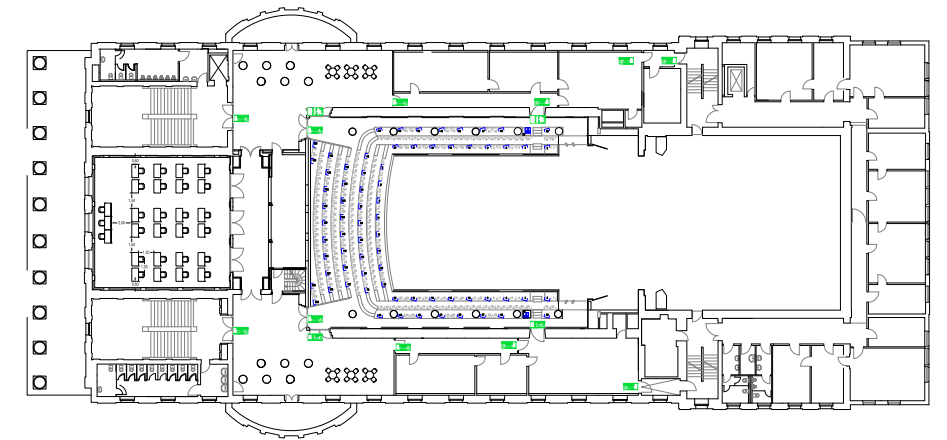

Konzerthaus Kleiner Saal OG

gem. CoronaVO
Reihe

30 Sitzplätze
3 Podiumsplätze

Änderungen vorbehalten!

**Konzerthaus
Kleiner Saal OG**
gem. CoronaVO
Parlamentarisch

24 Sitzplätze

Änderungen vorbehalten!