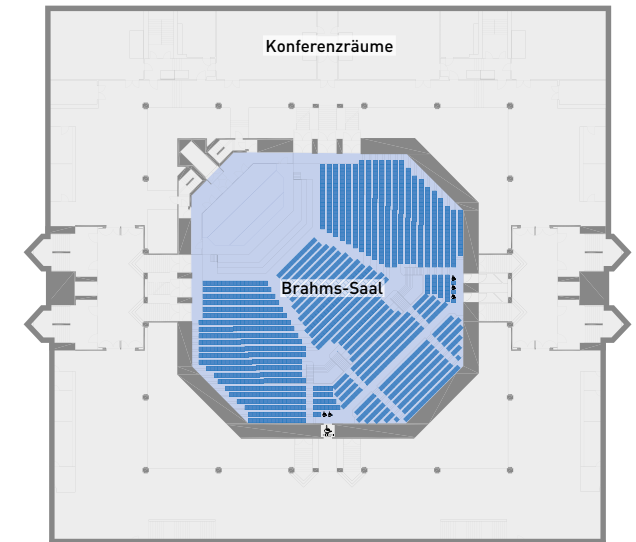

#### Kapazität:

Reihe: 600

Parlamentarisch: 288

Lang-Bankett: 392

Rund-Bankett: 290

### Weinbrenner-Saal

1.100 m<sup>2</sup>

#### Kapazität:

Reihe: 1.350

Parlamentarisch: 724

Lang-Bankett: 936

Rund-Bankett: 680

#### Kapazität:

Reihe: 1.760

Parlamentarisch: 837

Foyer OG 1.780 m<sup>2</sup>  
Foyer EG 2.200 m<sup>2</sup>  
Foyer UG-1 (Zwischenebene) 1.700 m<sup>2</sup>  
Foyer UG-2 220 m<sup>2</sup>