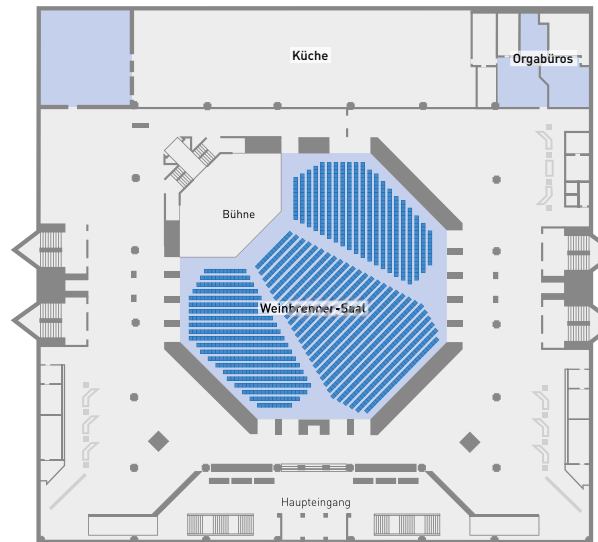

#### Kapazität:

Reihe: 210

Parlamentarisch: 118

Lang-Bankett: 136

Rund-Bankett: 130

#### Kapazität:

Reihe: 210

Parlamentarisch: 118

Lang-Bankett: 132

Rund-Bankett: 130

### Thoma-Saal

545 m<sup>2</sup>

#### Kapazität:

Reihe: 600

Parlamentarisch: 288

Lang-Bankett: 392

Rund-Bankett: 290