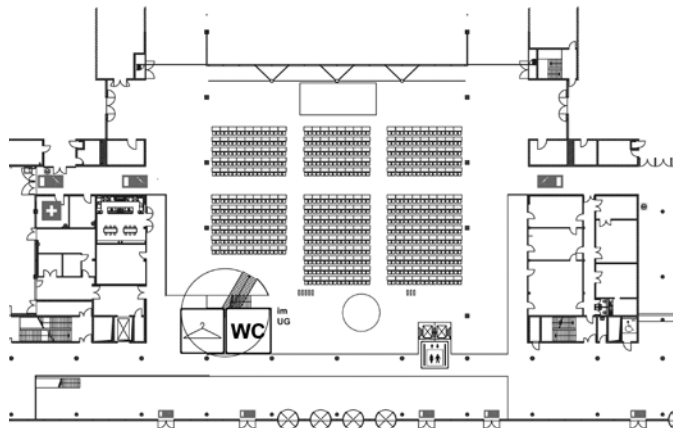

# Aktionshalle

Bankettbestuhlung längs

Bankettbestuhlung rund

Parlamentarische Bestuhlung

Reihenbestuhlung

Bereich	Maße				Belastbarkeit Bodenbelastung [kg pro m <sup>2</sup> ]	Bestuhlung				
	Fläche [m <sup>2</sup> ]	Länge [m]	Breite [m]	Raumhöhe [m]		Reihe	Parlam.	Bankett längs	Bankett rund [8er-Tische]	unbestuhlt
West/EG	1.800	30,00	60,00	16,00	1.000	1.200	624	1.056	456	-