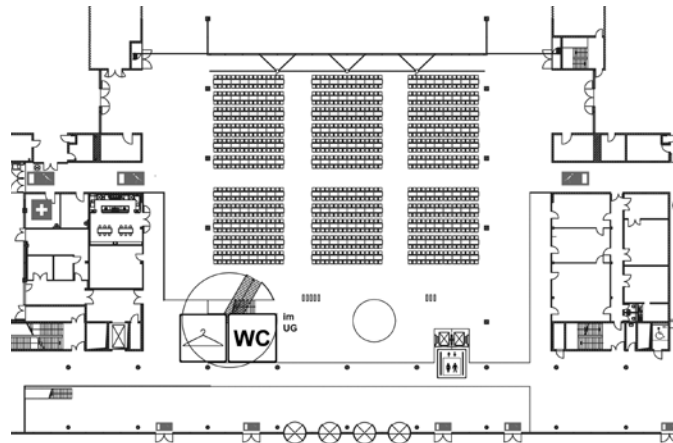

# Aktionshalle

Bankettbestuhlung längs

Bankettbestuhlung rund

Parlamentarische Bestuhlung

Reihenbestuhlung

Bereich	Maße				Belastbarkeit Bodenbelastung [kg pro m <sup>2</sup> ]	Bestuhlung				
	Fläche [m <sup>2</sup> ]	Länge [m]	Breite [m]	Raumhöhe [m]		Reihe	Parlam.	Bankett längs	Bankett rund [8er-Tische]	unbestuhlt
West/EG	1.800	30,00	60,00	16,00	1.000	1.200	624	1.056	456	-