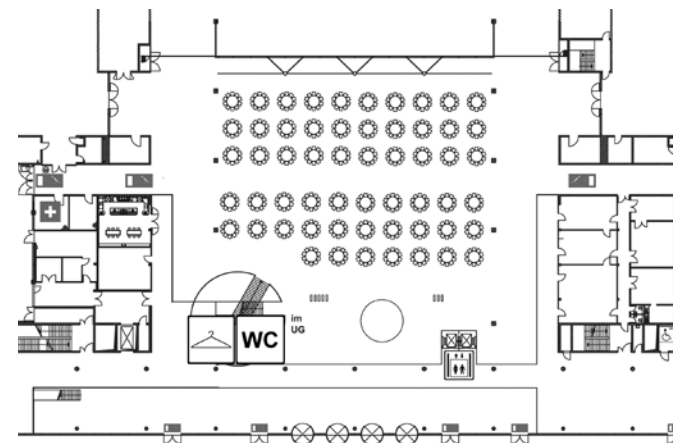

# Aktionshalle

Bankettbestuhlung längs

Bankettbestuhlung rund

Parlamentarische Bestuhlung

Reihenbestuhlung

Bereich	Maße				Belastbarkeit Bodenbelastung [kg pro m <sup>2</sup> ]	Bestuhlung				
	Fläche [m <sup>2</sup> ]	Länge [m]	Breite [m]	Raumhöhe [m]		Reihe	Parlam.	Bankett längs	Bankett rund [8er-Tische]	unbestuhlt
West/EG	1.800	30,00	60,00	16,00	1.000	1.200	624	1.056	456	-