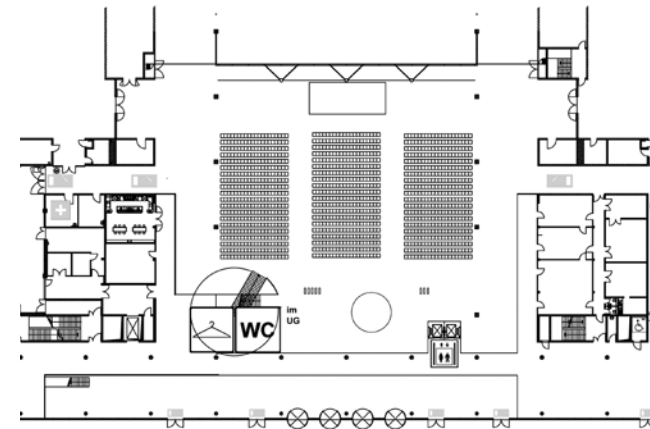

# Aktionshalle

Bankettbestuhlung längs

Bankettbestuhlung rund

Parlamentarische Bestuhlung

Reihenbestuhlung

Bereich	Maße				Belastbarkeit Bodenbelastung [kg pro m <sup>2</sup> ]	Bestuhlung				
	Fläche [m <sup>2</sup> ]	Länge [m]	Breite [m]	Raumhöhe [m]		Reihe	Parlam.	Bankett längs	Bankett rund [8er-Tische]	unbestuhlt
West/EG	1.800	30,00	60,00	16,00	1.000	1.200	624	1.056	456	-

Alle Angaben – insbesondere zu Bestuhlungsvarianten und Raumplänen – ohne Gewähr. Irrtümer und Änderungen vorbehalten [Stand April 2019].