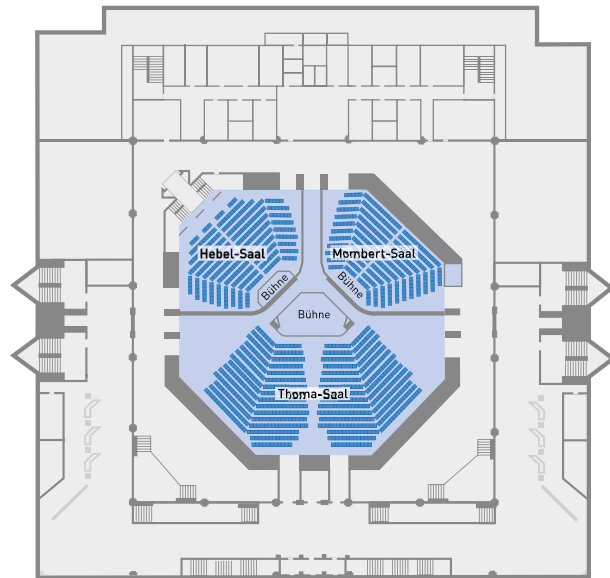

Stadthalle

UNTERGESCHOSS

Hebel-Saal (233 m²)

Kapazität:
 Reihe: 210
 Parlamentarisch: 118
 Bankett längs: 136
 Bankett rund: 130

Mombert-Saal (223 m²)

Kapazität:
 Reihe: 210
 Parlamentarisch: 118
 Bankett längs: 132
 Bankett rund: 130

Thoma-Saal (797 m²)

Kapazität:
 Reihe: 600
 Parlamentarisch: 288
 Bankett längs: 392
 Bankett rund: 290

ERDGESCHOSS

Weinbrenner-Saal (1.246 m²)

Reihe: 1.350
 Parlamentarisch: 724
 Lang-Bankett: 936
 Rund-Bankett: 680

Kapazität Konferenzraum

Raum 0.1 (180 m²)
 Reihe: 180
 Parlamentarisch: 80
 Lang-Bankett: 130
 Rund-Bankett: 100

Kapazität Veranstalterbüros

Räume 0.2–0.5 (156 m²)
 Reihe: 162
 Parlamentarisch: 80
 Lang-Bankett: 152
 Rund-Bankett: 80

Foyer OG: 1.796 m²
 Foyer EG: 2.780 m²
 Foyer UG-1: 1.390 m²
 (Zwischenebene)
 Foyer UG-2: 724 m²

OBERSGESCHOSS

Brahms-Saal (1.290 m²)

Feste Bestuhlung
 Reihe: 1.760
 Parlamentarisch: 837

Kapazität Konferenzräume