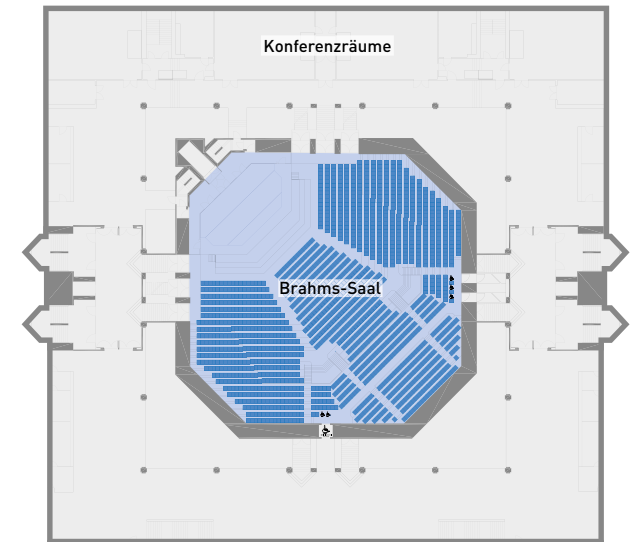

Stadthalle

UNTERGESCHOSS

Hebel-Saal (233 m²)

Kapazität:
 Reihe: 210
 Parlamentarisch: 118
 Bankett längs: 136
 Bankett rund: 130

Mombert-Saal (223 m²)

Kapazität:
 Reihe: 210
 Parlamentarisch: 118
 Bankett längs: 132
 Bankett rund: 130

Thoma-Saal (797 m²)

Kapazität:
 Reihe: 600
 Parlamentarisch: 288
 Bankett längs: 392
 Bankett rund: 290

ERDGESCHOSS

Weinbrenner-Saal (1.246 m²)

Reihe: 1.350
 Parlamentarisch: 724
 Lang-Bankett: 936
 Rund-Bankett: 680

Kapazität Konferenzraum

Raum 0.1 (180 m²)
 Reihe: 180
 Parlamentarisch: 80
 Lang-Bankett: 130
 Rund-Bankett: 100

Kapazität Veranstalterbüros

Räume 0.2–0.5 (156 m²)
 Reihe: 162
 Parlamentarisch: 80
 Lang-Bankett: 152
 Rund-Bankett: 80

Foyer OG: 1.796 m²
 Foyer EG: 2.780 m²
 Foyer UG-1: 1.390 m²
 (Zwischenebene)
 Foyer UG-2: 724 m²

OBERSGESCHOSS

Brahms-Saal (1.290 m²)

Feste Bestuhlung
 Reihe: 1.760
 Parlamentarisch: 837

Kapazität Konferenzräume