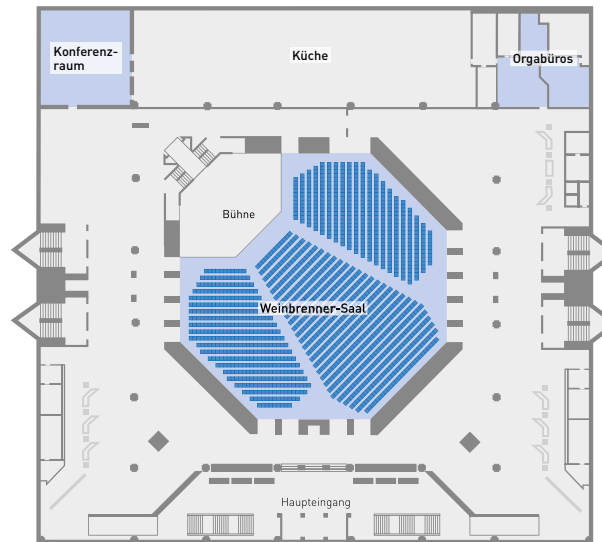

Stadthalle

UNTERGESCHOSS

Hebel-Saal (233 m²)

Kapazität:
 Reihe: 210
 Parlamentarisch: 118
 Bankett längs: 136
 Bankett rund: 130

Mombert-Saal (223 m²)

Kapazität:
 Reihe: 210
 Parlamentarisch: 118
 Bankett längs: 132
 Bankett rund: 130

Thoma-Saal (797 m²)

Kapazität:
 Reihe: 600
 Parlamentarisch: 288
 Bankett längs: 392
 Bankett rund: 290

ERDGESCHOSS

Weinbrenner-Saal (1.246 m²)

Reihe: 1.350
 Parlamentarisch: 724
 Lang-Bankett: 936
 Rund-Bankett: 680

Kapazität Konferenzraum

Raum 0.1 (180 m²)
 Reihe: 180
 Parlamentarisch: 80
 Lang-Bankett: 130
 Rund-Bankett: 100

Kapazität Veranstalterbüros

Räume 0.2–0.5 (156 m²)
 Reihe: 162
 Parlamentarisch: 80
 Lang-Bankett: 152
 Rund-Bankett: 80

Foyer OG: 1.796 m²
 Foyer EG: 2.780 m²
 Foyer UG-1: 1.390 m²
 (Zwischenebene)
 Foyer UG-2: 724 m²

OBERSGESCHOSS

Brahms-Saal (1.290 m²)

Feste Bestuhlung
 Reihe: 1.760
 Parlamentarisch: 837

Kapazität Konferenzräume