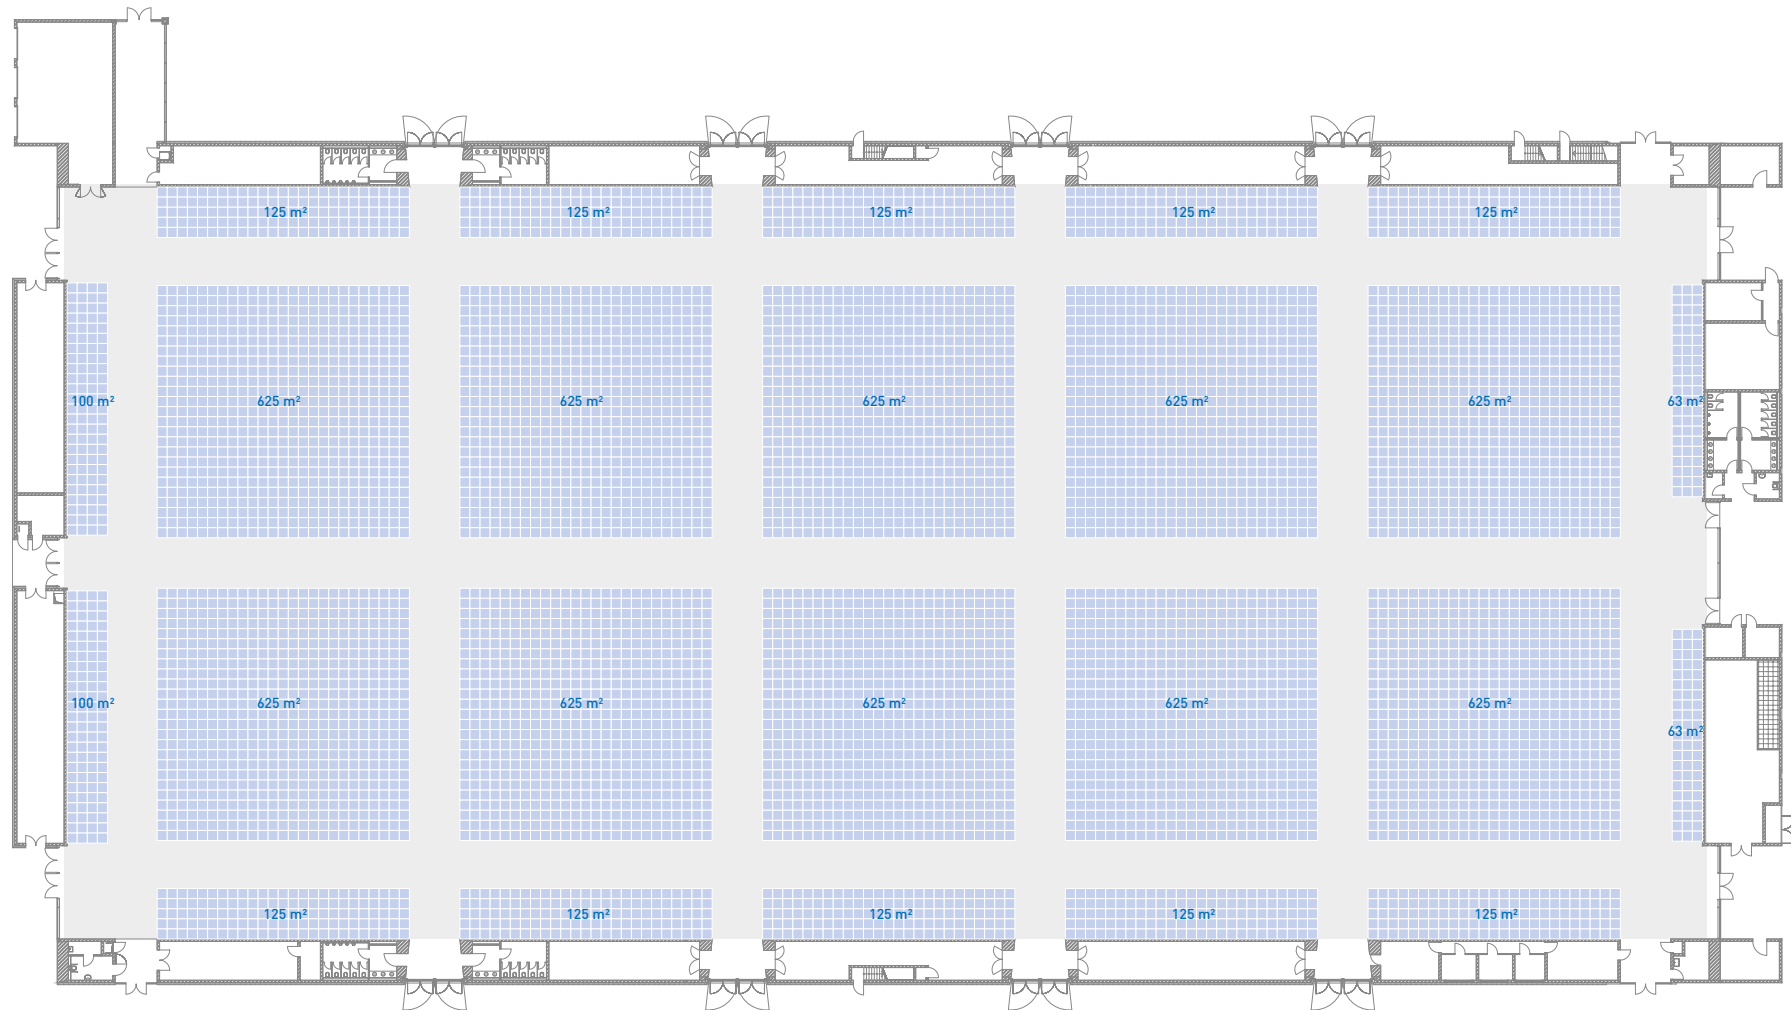

# Hallen 1 – 3

Maße		Bestuhlung				
Fläche [m²]	Raumhöhe [m]	Reihe	Parlam.	Bankett längs	Bankett rund [8er-Tische]	unbestuhlt
12.500	17,80	10.000	5.000	-	2.400	9.000

Alle Angaben – insbesondere zu Bestuhlungsvarianten und Raumplänen – ohne Gewähr. Irrtümer und Änderungen vorbehalten (Stand November 2021).