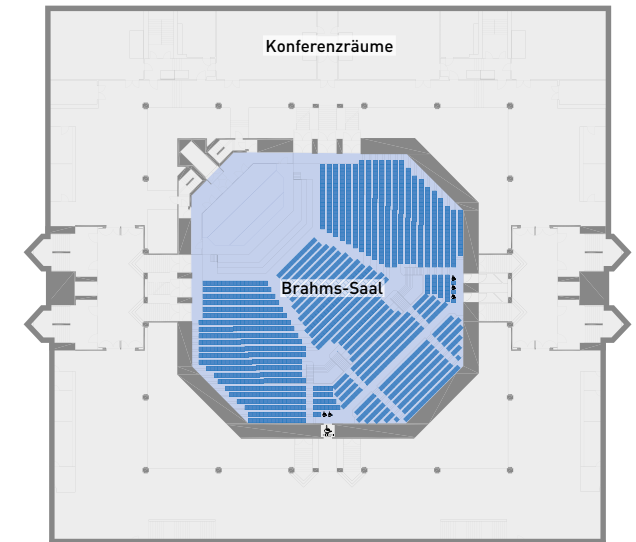

Bankett rund: 130

Mombert-Saal

220 m²

Kapazität:

Reihe: 210

Parlamentarisch: 118

Bankett längs: 132

Bankett rund: 130

Thoma-Saal

545 m²

Kapazität:

Reihe: 600

Parlamentarisch: 288

Bankett längs: 392

Bankett rund: 290

ERDGESCHOSS

Weinbrenner-Saal

1.100 m²

Kapazität:

Reihe: 1.350

Parlamentarisch: 724

Bankett längs: 936

Bankett rund: 680

OBERGESCHOSS

Brahms-Saal (feste Bestuhlung)

1.290 m²

Kapazität:

Reihe: 1.760

Parlamentarisch: 837

Foyer OG 1.780 m²
 Foyer EG 2.200 m²
 Foyer UG-1 (Zwischenebene) 1.700 m²
 Foyer UG-2 220 m²