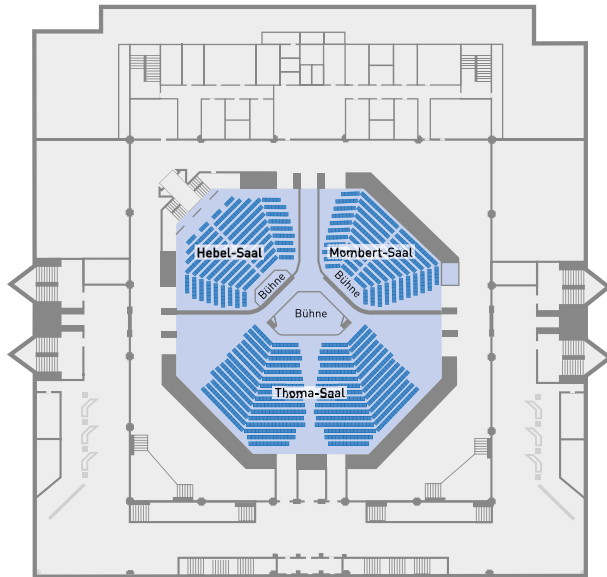

Stadthalle

UNTERGESCHOSS

Hebel-Saal

220 m²

Kapazität:

Reihe: 210

Parlamentarisch: 118

Bankett längs: 136

Bankett rund: 130

Mombert-Saal

220 m²

Kapazität:

Reihe: 210

Parlamentarisch: 118

Bankett längs: 132

Bankett rund: 130

Thoma-Saal

545 m²

Kapazität:

Reihe: 600

Parlamentarisch: 288

Bankett längs: 392

Bankett rund: 290

ERDGESCHOSS

Weinbrenner-Saal

1.100 m²

Kapazität:

Reihe: 1.350

Parlamentarisch: 724

Bankett längs: 936

Bankett rund: 680

OBERGESCHOSS