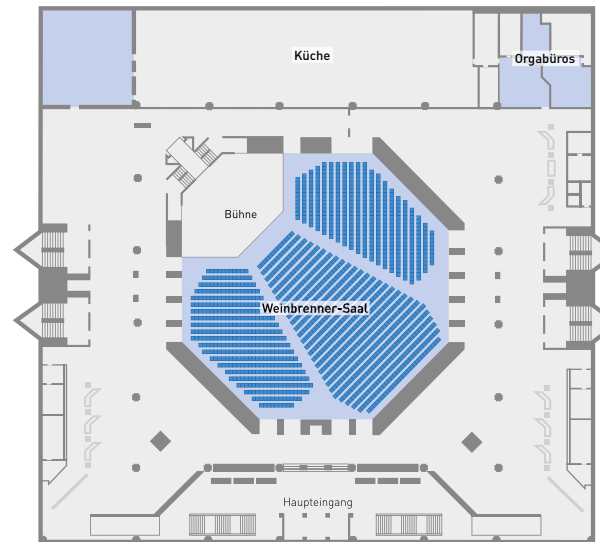

Bankett rund: 130

Mombert-Saal

220 m²

Kapazität:

Reihe: 210

Parlamentarisch: 118

Bankett längs: 132

Bankett rund: 130

Thoma-Saal

545 m²

Kapazität:

Reihe: 600

Parlamentarisch: 288

Bankett längs: 392

Bankett rund: 290

ERDGESCHOSS

Weinbrenner-Saal

1.100 m²

Kapazität:

Reihe: 1.350

Parlamentarisch: 724

Bankett längs: 936

Bankett rund: 680

OBERGESCHOSS

Brahms-Saal (feste Bestuhlung)

1.290 m²

Kapazität:

Reihe: 1.760

Parlamentarisch: 837

Foyer OG 1.780 m²
 Foyer EG 2.200 m²
 Foyer UG-1 (Zwischenebene) 1.700 m²
 Foyer UG-2 220 m²