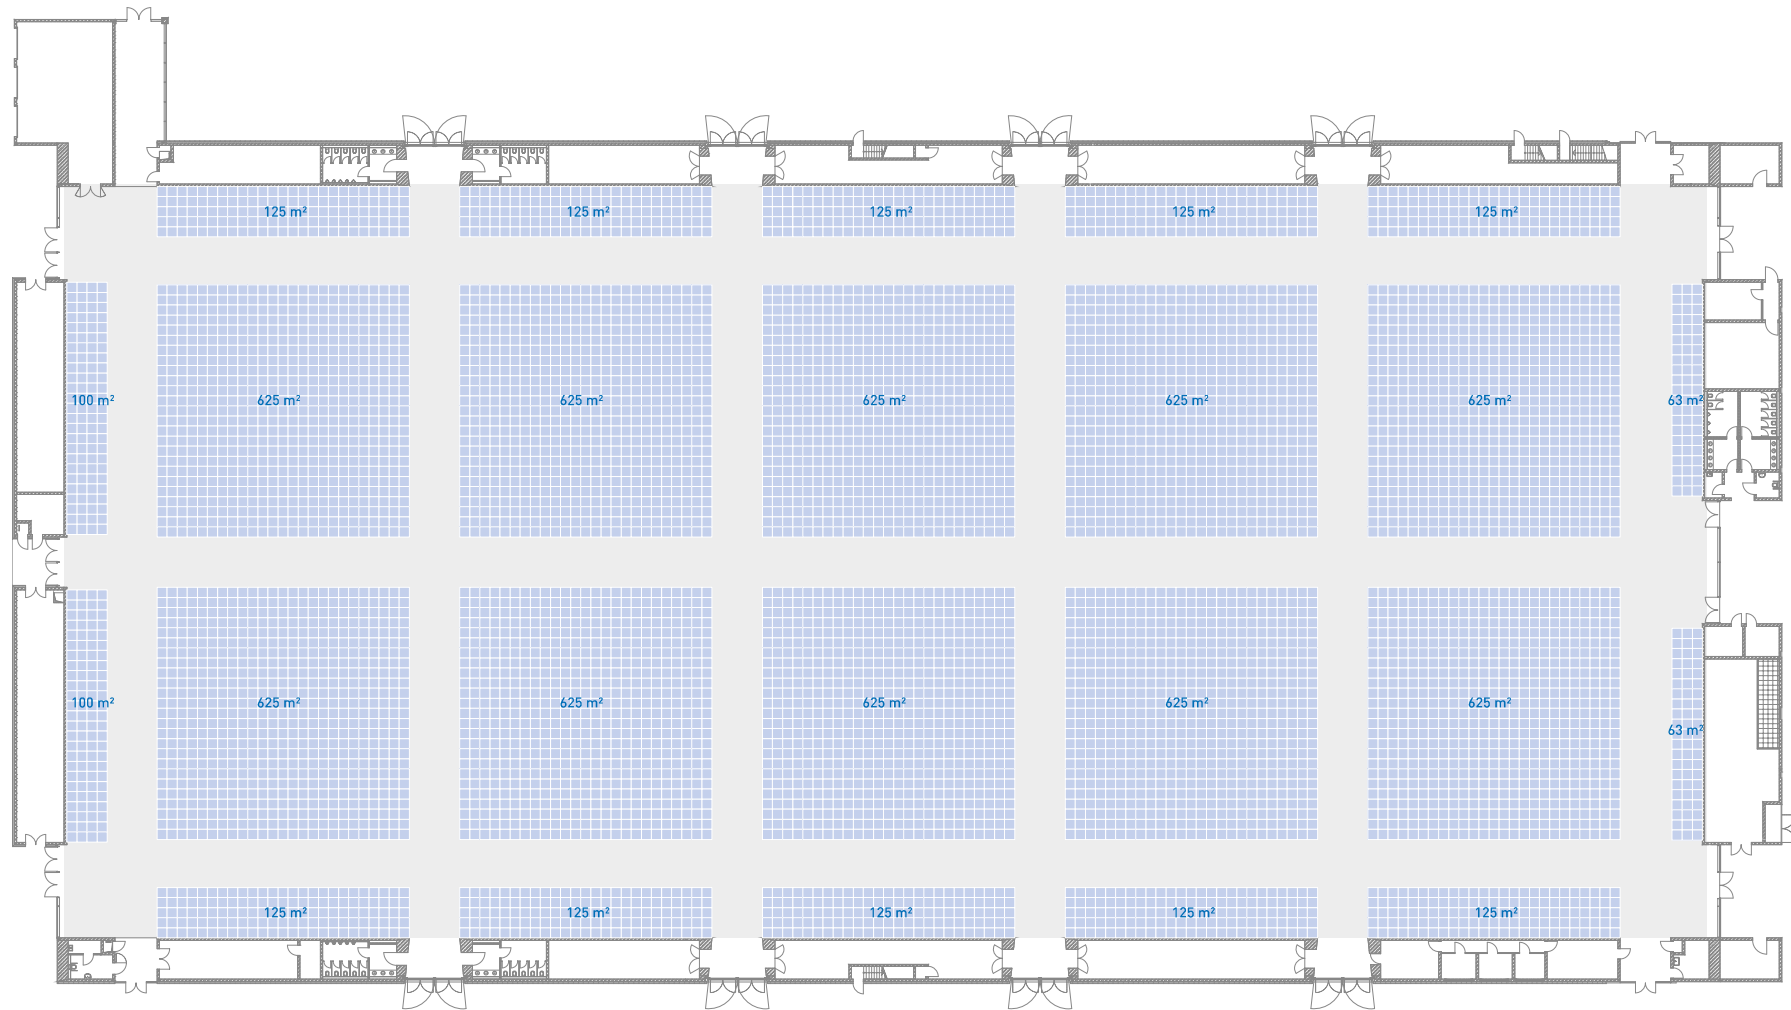

# Hallen 1 – 3

Maße		Bestuhlung				
Fläche [m²]	Raumhöhe [m]	Reihe	Parlam.	Bankett längs	Bankett rund [8er-Tische]	unbestuhlt
12.500	17,80	10.000	5.000	-	2.400	9.000

Alle Angaben – insbesondere zu Bestuhlungsvarianten und Raumplänen – ohne Gewähr. Irrtümer und Änderungen vorbehalten (Stand April 2019).