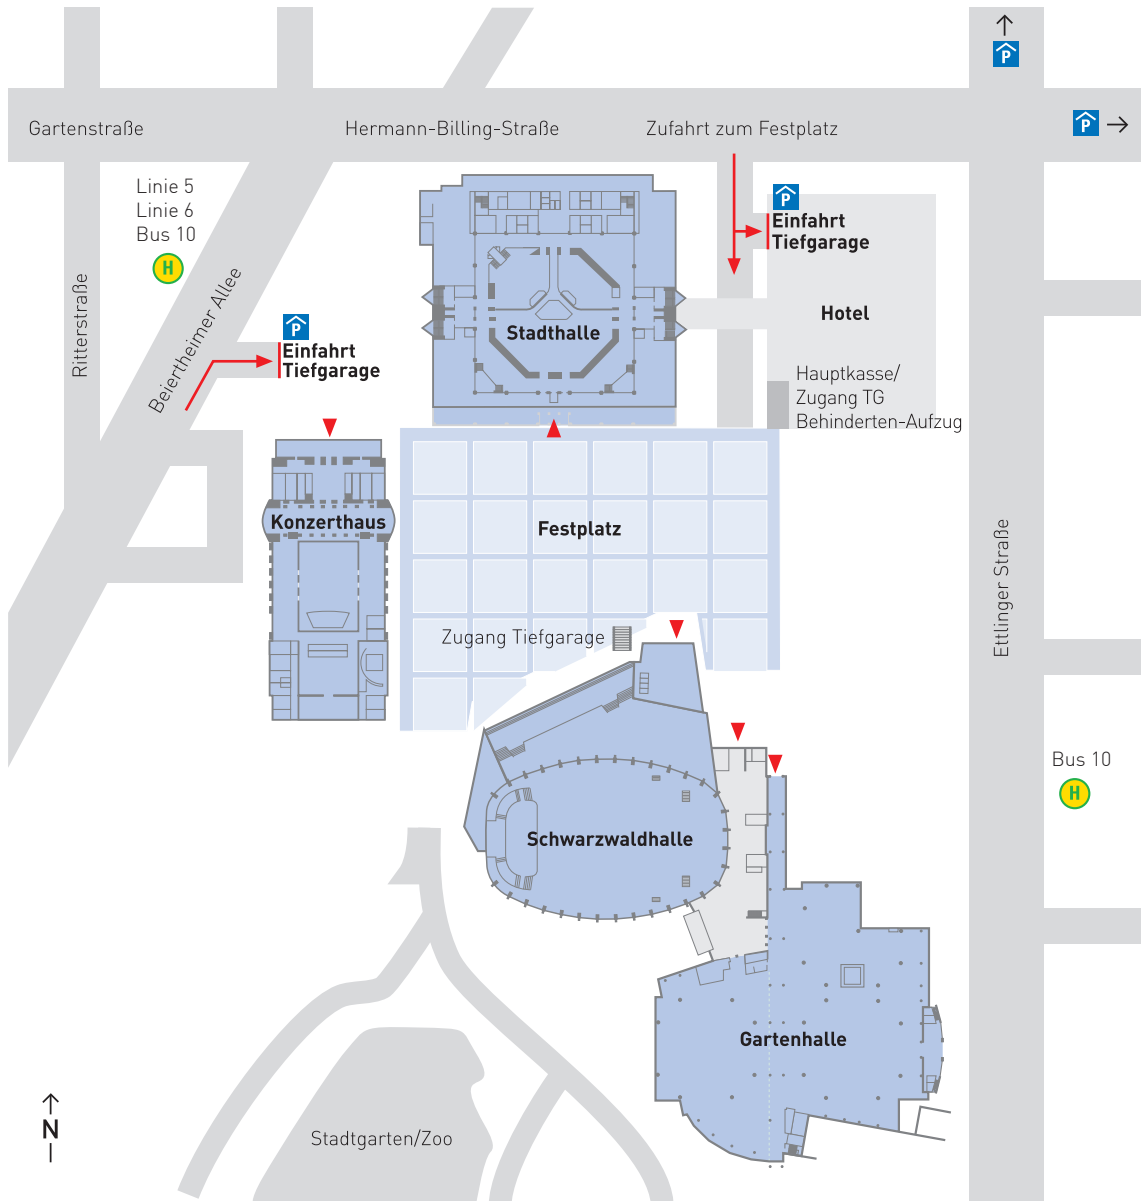

5 Min. Fußweg  
Stadtmitte

 **Einfahrt Tiefgarage**

 **Einfahrt Tiefgarage**

**Hotel**

Hauptkasse/  
Zugang TG  
Behinderten-Aufzug

**Konzerthaus**

**Festplatz**

Zugang Tiefgarage

**Schwarzwaldhalle**

**Gartenhalle**

Stadtgarten/Zoo

Bus 10

↓ 10 Min. Fußweg