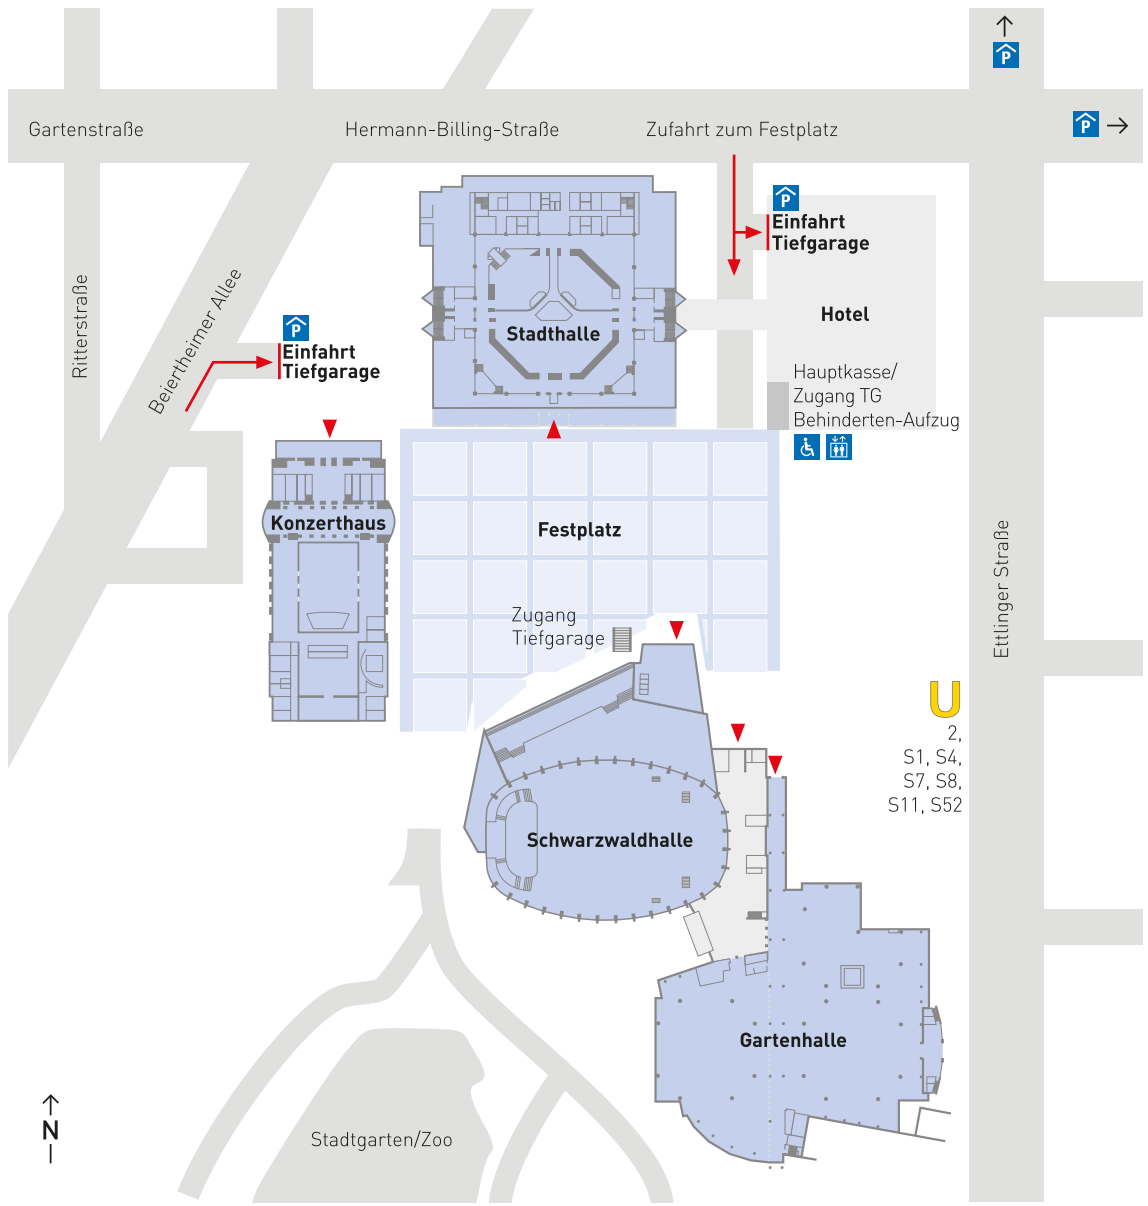

5 Min. Fußweg  
Stadtmitte

**Einfahrt Tiefgarage**

**Einfahrt Tiefgarage**

**Hotel**

Hauptkasse/  
Zugang TG  
Behinderten-Aufzug

**Festplatz**

Zugang Tiefgarage

2,  
S1, S4,  
S7, S8,  
S11, S52

**Schwarzwaldhalle**

**Gartenhalle**

Stadtgarten/Zoo

↓ 10 Min. Fußweg