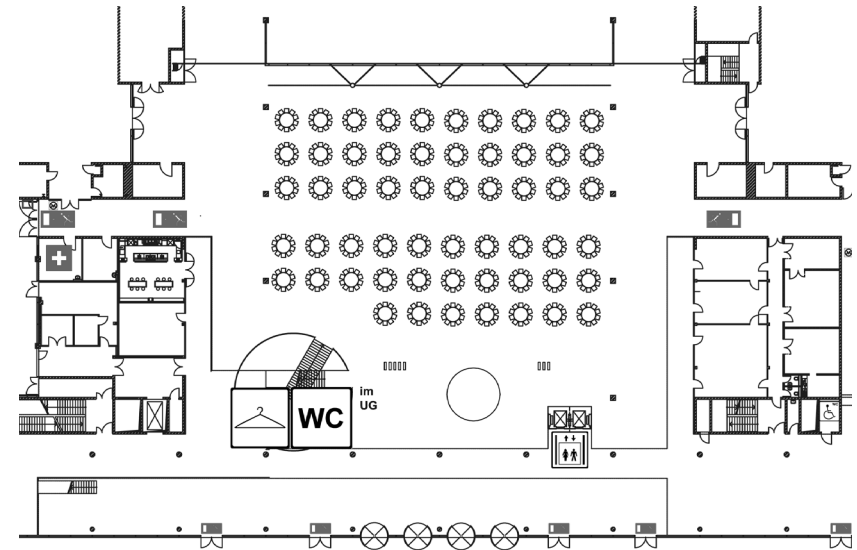

AKTIONSHALLE

Banketttbestuhlung längs

Banketttbestuhlung rund

Parlamentarische Bestuhlung

Reihenbestuhlung

Raumbezeichnung	Bereich	Maße					Belastbarkeit Bodenbelastung [kg pro m ²]	Bestuhlung				
		Fläche [m ²]	Länge [m]	Breite [m]	Höhe min. [m]	Höhe max. [m]		Reihe	Parlam.	Bankett längs	Bankett rund [8er-Tische]	unbestuhlt
Aktionshalle	West/EG	1.800	60,00	30,00	16,00	16,00	1.000	1.200	624	1.056	456	1.600