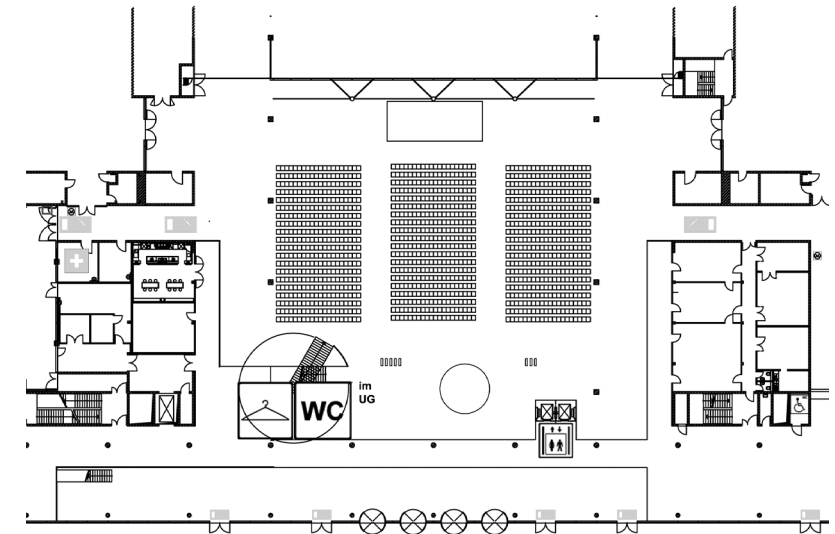

AKTIONSHALLE

Banketttbestuhlung längs

Banketttbestuhlung rund

Parlamentarische Bestuhlung

Reihenbestuhlung

Raumbezeichnung	Bereich	Maße					Belastbarkeit Bodenbelastung [kg pro m ²]	Bestuhlung				
		Fläche [m ²]	Länge [m]	Breite [m]	Höhe min. [m]	Höhe max. [m]		Reihe	Parlam.	Bankett längs	Bankett rund [8er-Tische]	unbestuhlt
Aktionshalle	West/EG	1.800	60,00	30,00	16,00	16,00	1.000	1.200	624	1.056	456	1.600