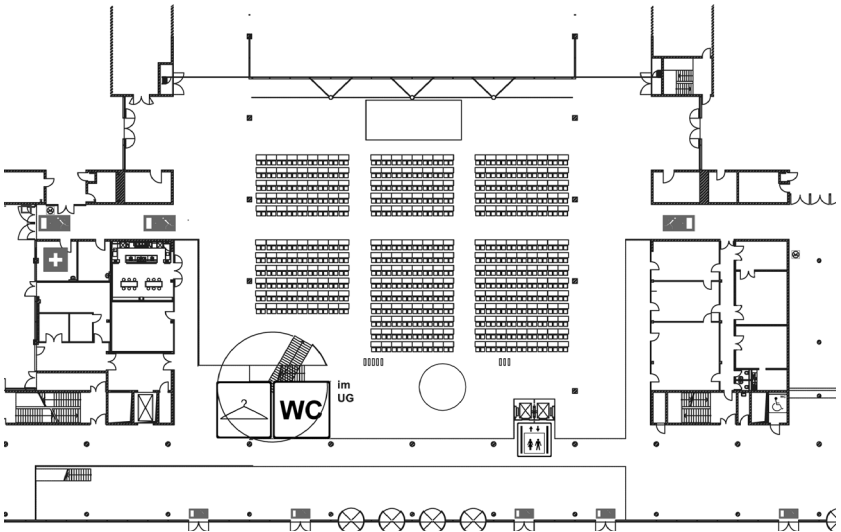

AKTIONSHALLE

Banketttbestuhlung längs

Banketttbestuhlung rund

Parlamentarische Bestuhlung

Reihenbestuhlung

Raumbezeichnung	Bereich	Maße					Belastbarkeit Bodenbelastung [kg pro m ²]	Bestuhlung				
		Fläche [m ²]	Länge [m]	Breite [m]	Höhe min. [m]	Höhe max. [m]		Reihe	Parlam.	Bankett längs	Bankett rund [8er-Tische]	unbestuhlt
Aktionshalle	West/EG	1.800	60,00	30,00	16,00	16,00	1.000	1.200	624	1.056	456	1.600