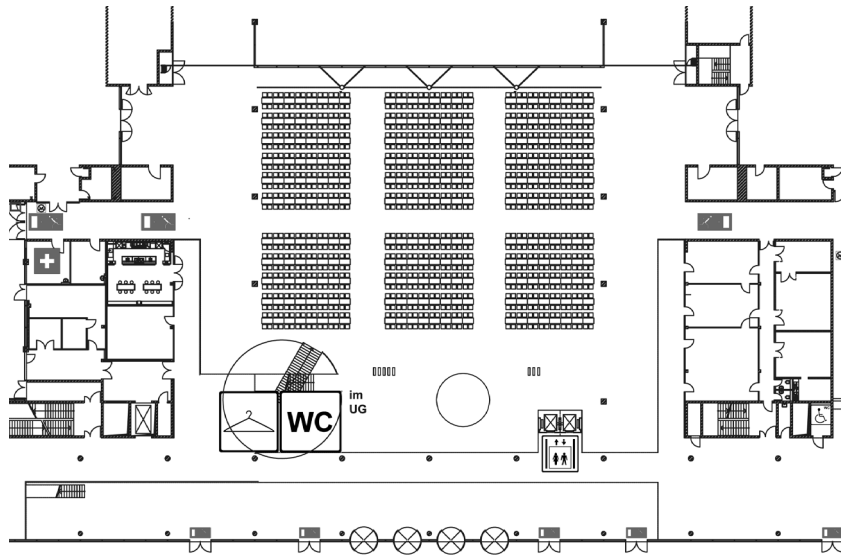

AKTIONSHALLE

Banketttbestuhlung längs

Banketttbestuhlung rund

Parlamentarische Bestuhlung

Reihenbestuhlung

Raumbezeichnung	Bereich	Maße					Belastbarkeit Bodenbelastung [kg pro m ²]	Bestuhlung				
		Fläche [m ²]	Länge [m]	Breite [m]	Höhe min. [m]	Höhe max. [m]		Reihe	Parlam.	Bankett längs	Bankett rund [8er-Tische]	unbestuhlt
Aktionshalle	West/EG	1.800	60,00	30,00	16,00	16,00	1.000	1.200	624	1.056	456	1.600